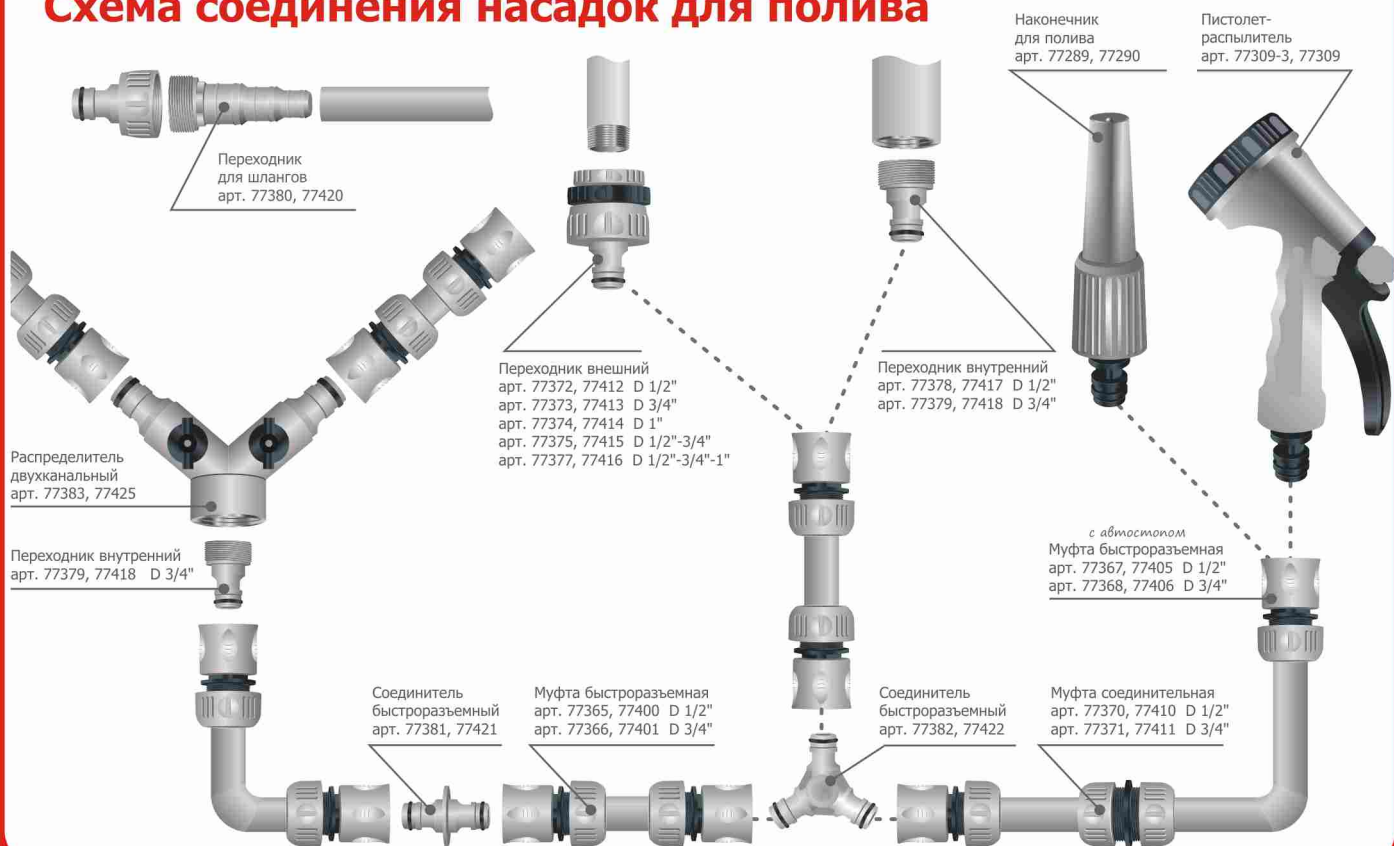

АКЦИЯ | ФИТИНГИ

Сделано в России

При покупке от 10 SKU
клиент получает
доп. скидку **5%**

uspex-tools.com

Схема соединения насадок для полива

Количество товара ограничено. Акционный товар обмену и возврату не подлежит.